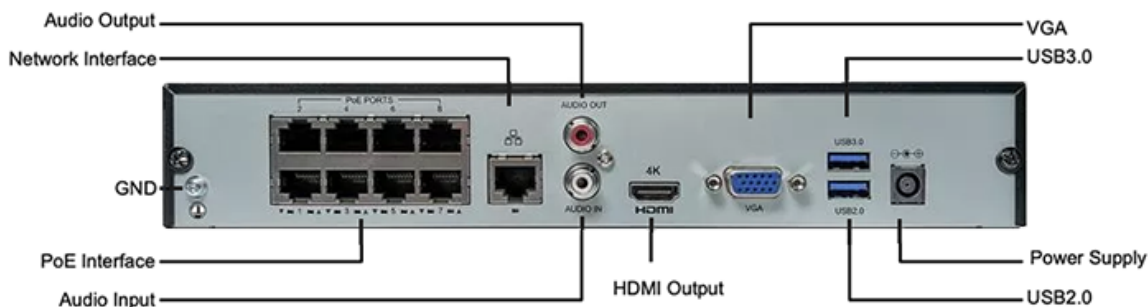

Panneau Arrière

*Les dimensions et graphiques sont sujet aux changements sans préavis.